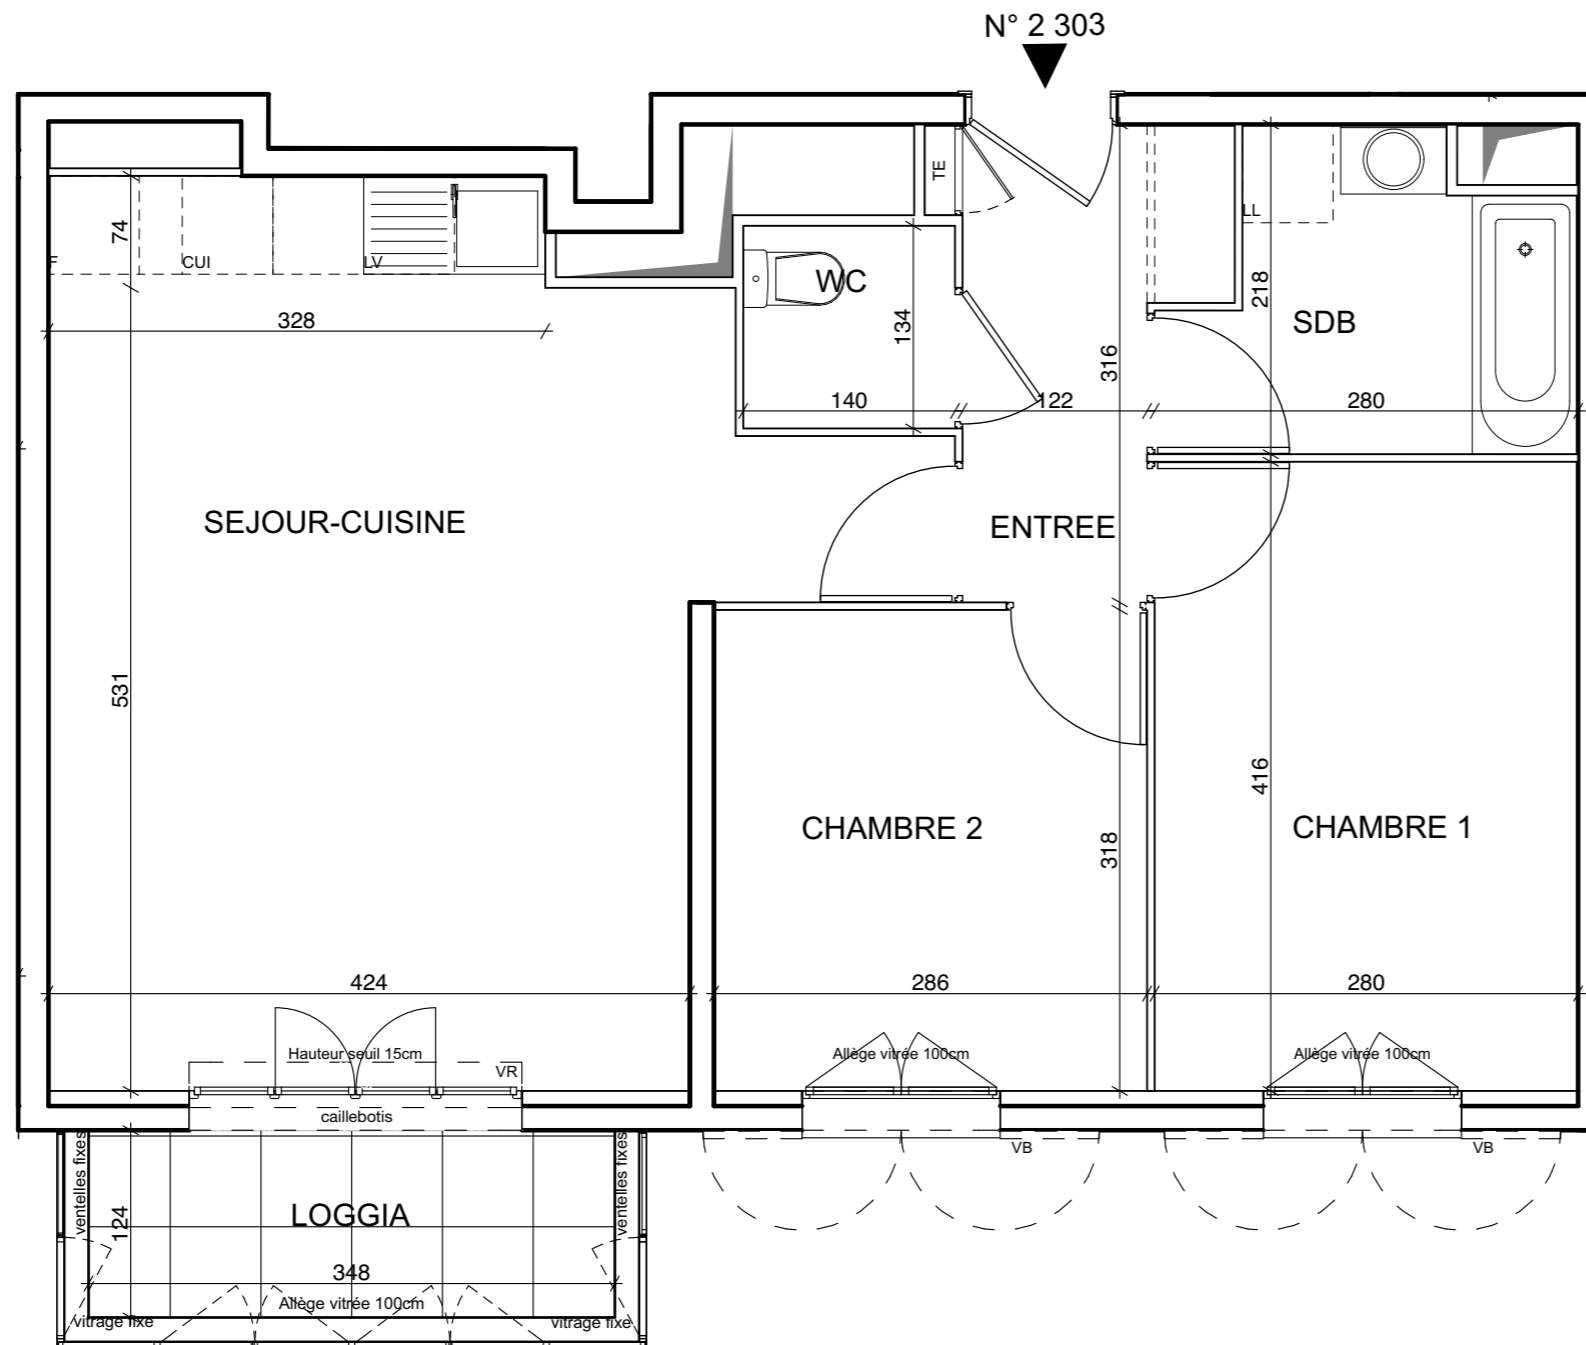

RESIDENCE LE 107

Boulevard du Général Leclerc ,
99 & 107 rue du Moulin Sarrazin
- 95 100 - ARGENTEUIL

HALL CEZANNE

Appartement de 3 pièces
n° 2 303 au 3ème étage

ENTREE	4,5 m ²
SEJOUR-CUISINE	27,5 m ²
SDB	5,0 m ²
WC	1,7 m ²
CHAMBRE 1	11,6 m ²
CHAMBRE 2	9,1 m ²
SURFACE TOTALE HABITABLE	59,4 m²
LOGGIA	4,3 m ²
SURFACE TOTALE PRIVATIVE	63,7 m²

LEGENDE

EMPLACEMENTS ELEMENTS DE CUISINE :

LL	BRANCHEMENT et ALIM LAVE-LINGE + ALIM SECHE-LINGE	CUI	BLOC CUISSON
LV	LAVE-VAISSELLE	F	REFRIGERATEUR
AV	ALLEGE VITREE	GC	GARDE-CORPS
VR	VOLET ROULANT	PL	PLACARD AMENAGE
VB	VOLET BATTANT	TE	TABEAU ELECTRIQUE (GAINE TECHN. LOGEMENT)

FAUX-PLAFOND, SOFFITE

RETOMBEE DE POUTRE

Hauteur sous plafond des pièces principales sauf mention particulière : 2.50 m

Echelle		Date	01/07/2017	Indice : 0
---------	--	------	------------	------------