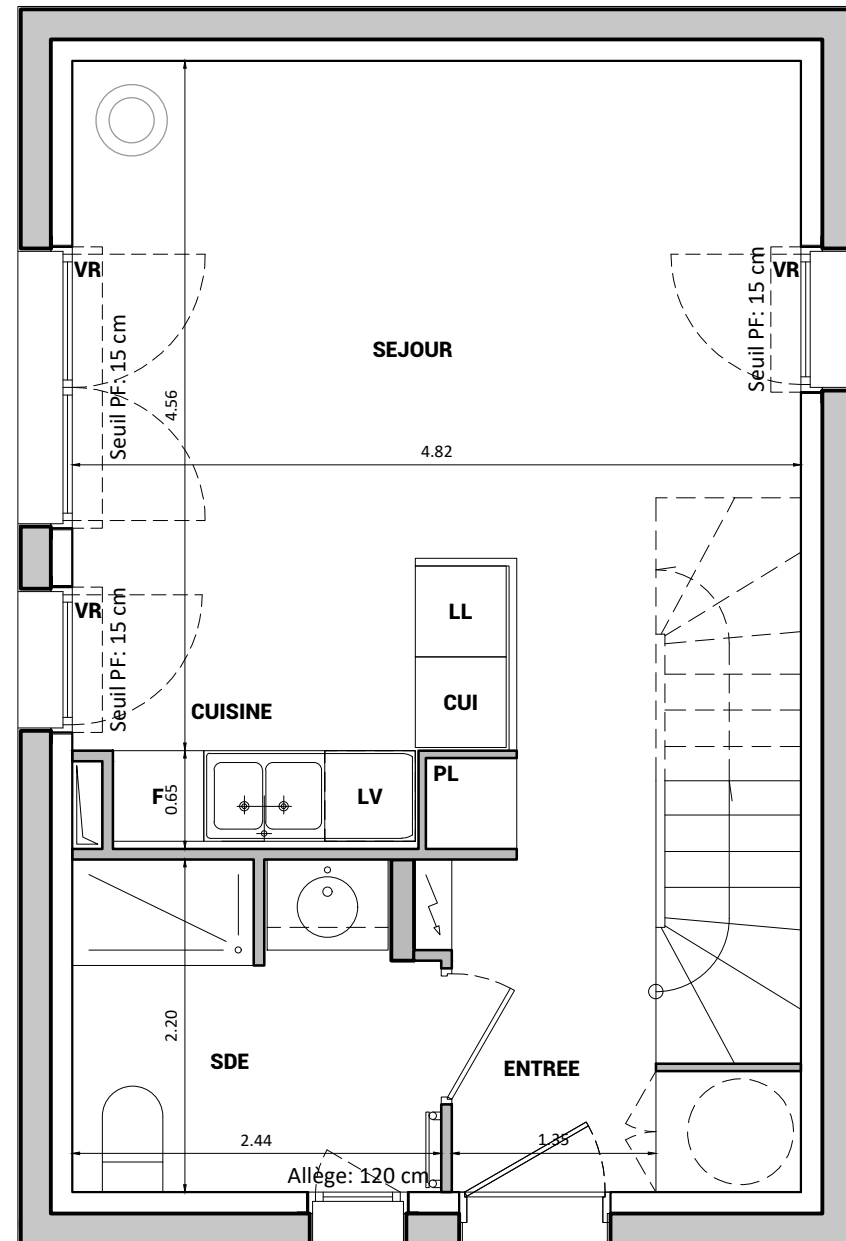

LILAS 1
3 PIECES - REZ-DE-JARDIN

ENTREE	3.6 m ²
SEJOUR	22.6 m ²
SALLE D'EAU RDJ	5.1 m ²
CHAMBRE 1	13.6 m ²
CHAMBRE 2	11.4 m ²
SALLE D'EAU ETAGE	4.4 m ²
DEGAGEMENT	1.4 m ²
SURFACE HABITABLE TOTALE	62.1 m²
JARDIN	49.0 m ²
SURFACE PRIVATIVE TOTALE	111.1 m²

REZ-DE-JARDIN

ENTREE
MAISON LILAS 1

ETAGE

LEGENDE

GC	GARDE-CORPS	PF	PORTE-FENETRE
	FAUX-PLAFOND	F	RÉFRIGÉRATEUR
	GAINTE TECHNIQUE	CUI	CUISSON+FOUR
	SECHE SERVIETTE	LV	LAVE-VAISSELLE
	TABLEAU ELEC.	LL	LAVE-LINGE
	RETOMBEE POUTRE	PL	PLACARD
	CONVECTEUR	VR	VOLET ROULANT