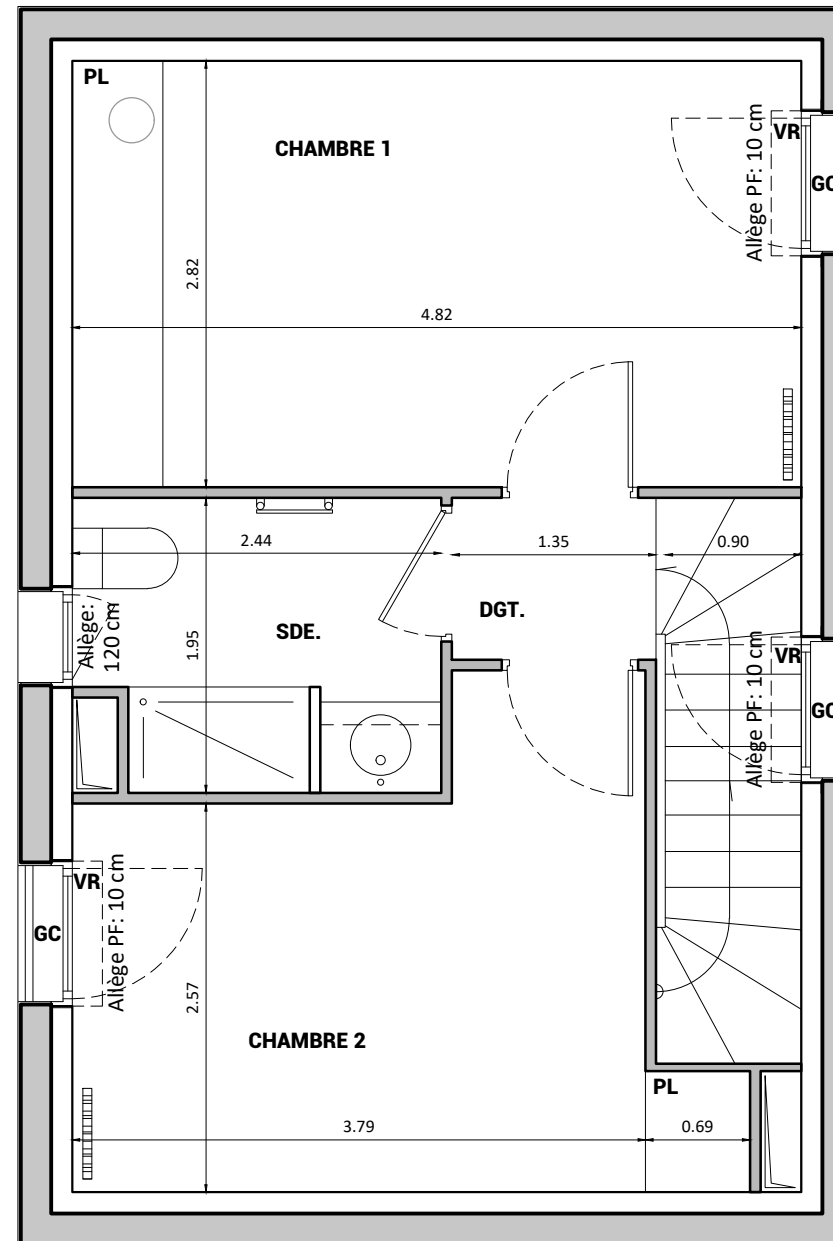

LILAS 1
3 PIECES - REZ-DE-JARDIN

ENTREE	3.6 m ²
SEJOUR	22.6 m ²
SALLE D'EAU RDJ	5.1 m ²
CHAMBRE 1	13.6 m ²
CHAMBRE 2	11.4 m ²
SALLE D'EAU ETAGE	4.4 m ²
DEGAGEMENT	1.4 m ²
SURFACE HABITABLE TOTALE	62.1 m²
JARDIN	49.0 m ²
SURFACE PRIVATIVE TOTALE	111.1 m²

REZ-DE-JARDIN

ENTREE
MAISON LILAS 1

ETAGE

LEGENDE

GC	GARDE-CORPS	PF	PORTE-FENETRE
	FAUX-PLAFOND	F	RÉFRIGÉRATEUR
	GAINTE TECHNIQUE	CUI	CUISSON+FOUR
	SECHE SERVIETTE	LV	LAVE-VAISSELLE
	TABLEAU ELEC.	LL	LAVE-LINGE
	RETOMBEE POUTRE	PL	PLACARD
	CONVECTEUR	VR	VOLET ROULANT